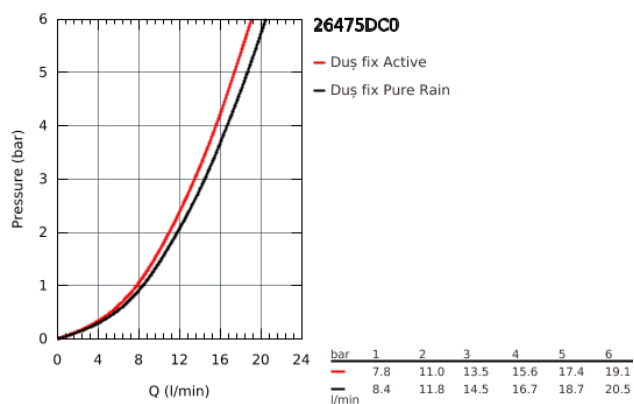

## 26 475 DC0 RAINSHOWER SMARTACTIVE 310 SET DE DUȘ FIX 430 MM, 2 PULVERIZĂRI

### DESCRIEREA PRODUSULUI

- compus din:
- duș fix Rainshower SmartActive 310
- 2 tipuri de jet:
- GROHE PureRain, ActiveRain
- braț de duș orizontal 430mm
- pulverizare perfectă cu tehnologia GROHE DreamSpray
- finisaj GROHE StarLight
- sistem anti-calcar SpeedClean
- Inner WaterGuide pentru o durabilitate crescută în utilizare
- a se folosi împreună cu setul de instalare încastată 26 483 000 sau 26 484 000 - se comercializează separat