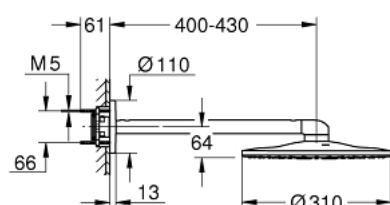

## 26 475 DC0 RAINSHOWER SMARTACTIVE 310 SET DE DUȘ FIX 430 MM, 2 PULVERIZĂRI

### DESCRIEREA PRODUSULUI

- compus din:
- duș fix Rainshower SmartActive 310
- 2 tipuri de jet:
- GROHE PureRain, ActiveRain
- braț de duș orizontal 430mm
- pulverizare perfectă cu tehnologia GROHE DreamSpray
- finisaj GROHE StarLight
- sistem anti-calcar SpeedClean
- Inner WaterGuide pentru o durabilitate crescută în utilizare
- a se folosi împreună cu setul de instalare încastată 26 483 000 sau 26 484 000 - se comercializează separat